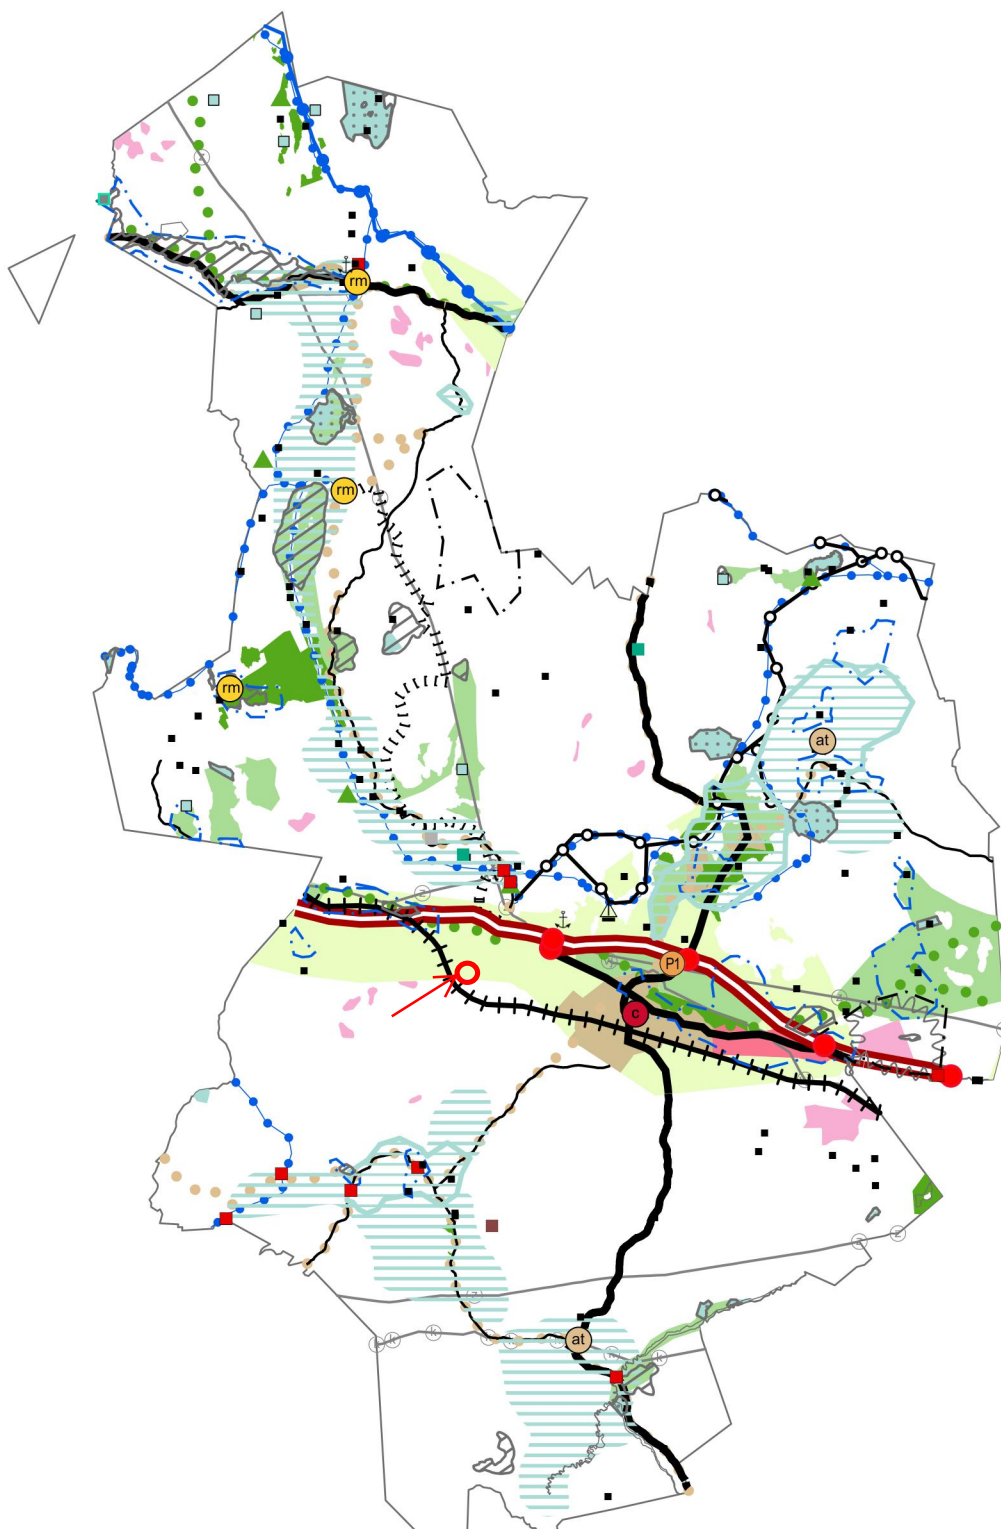

# IITIN AJANTASAMAAKUNTAKAAVA

## Pisteet\_Iitti

kaavaMerkL

- at Kylä
- c
- etl
- geo
- ls
- lsv
- luo
- nat
- p1
- rm
- s
- s/nat
- sm
- sr
- v
- <all other values>

## OsaAlueet\_Iitti

kaavaMerkL

- TV
- ge
- luo
- ma
- ma/m
- me
- nat
- pv
- <all other values>

## Viivat\_Iitti

kaavaMerkL

- k
- ka
- mel
- mk
- pa
- py
- rp
- st
- vj
- vt2
- vv
- yt
- z
- <all other values>