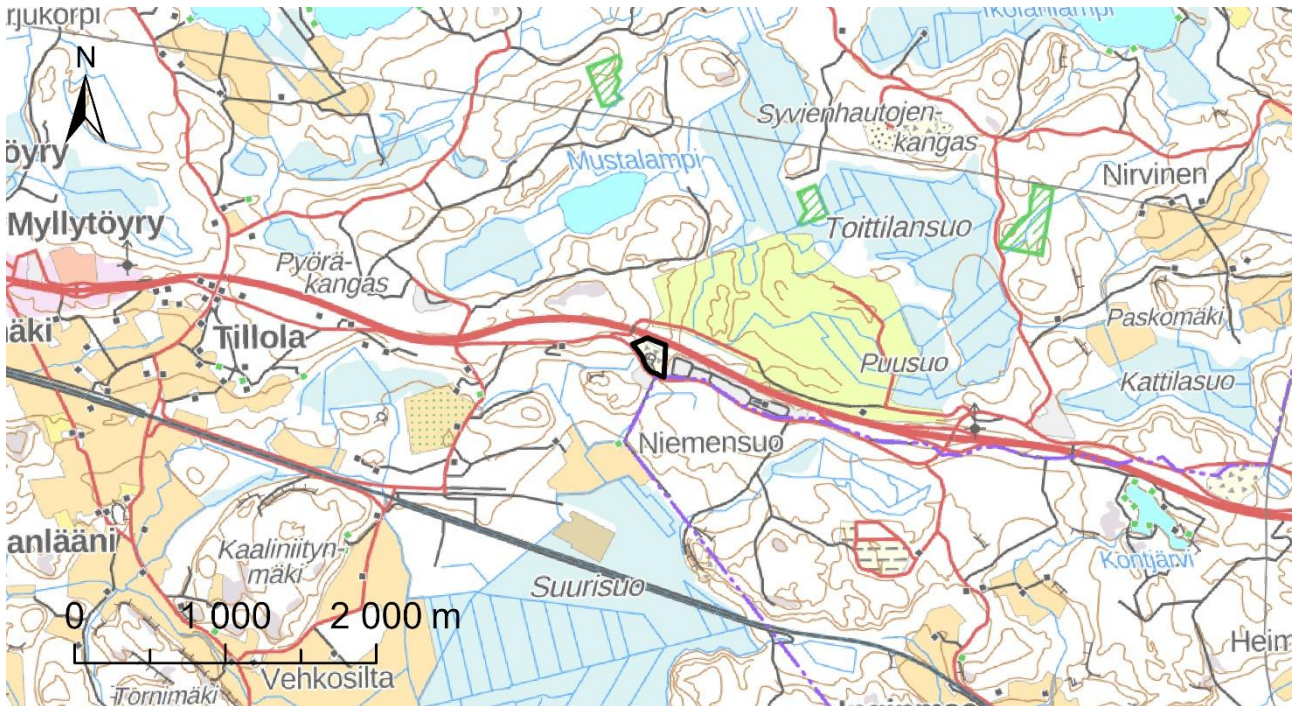

## Liite 1. Suunnittelualan sijainti

Suunnittelualan sijainti on merkitty kartoille mustalla viivarajauksella. Ylemmän kartan mittakaava on 1:50 000 ja alemman 1:10 000.