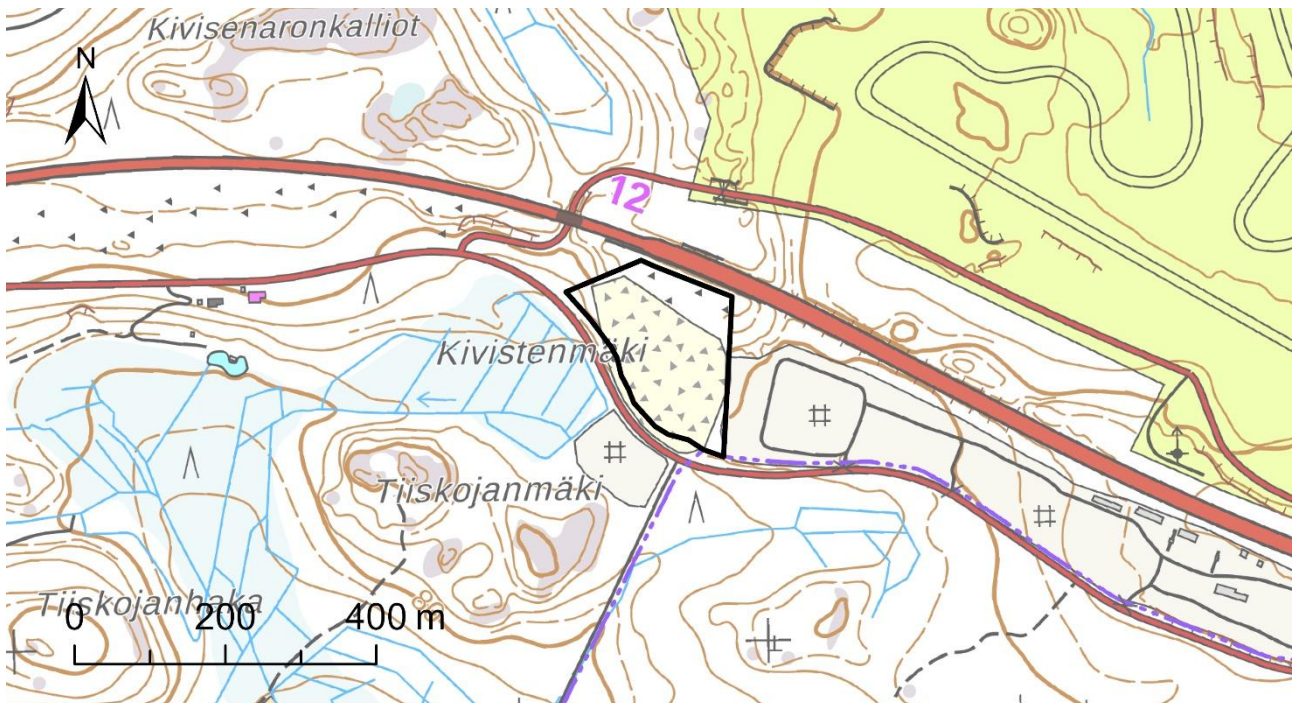

## Liite 1. Suunnittelualan sijainti

Suunnittelualan sijainti on merkitty kartoille mustalla viivarajauksella. Ylemmän kartan mittakaava on 1:50 000 ja alemman 1:10 000.