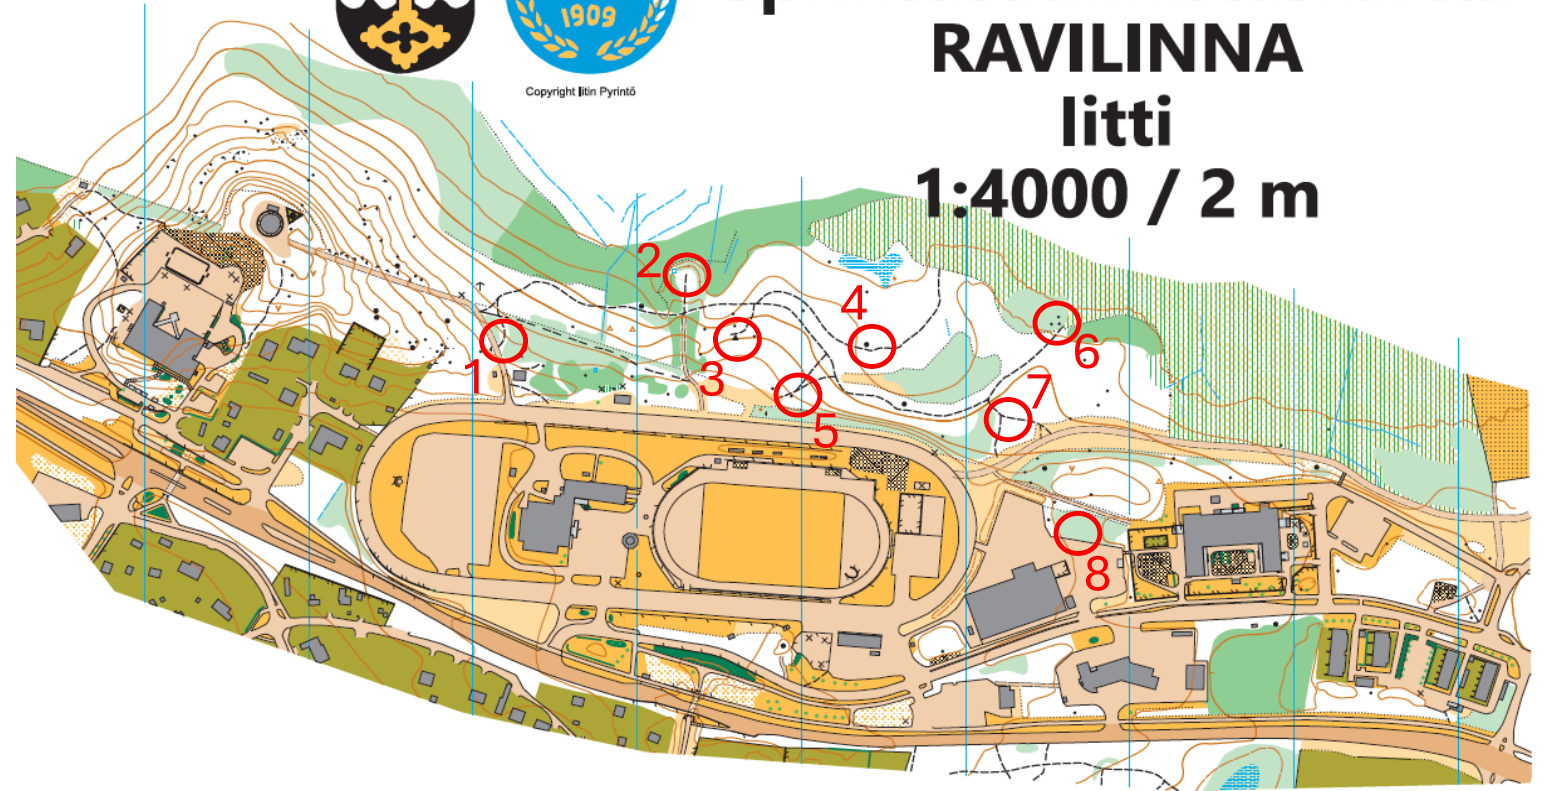

Copyright Ilmari Pyrintö

Sprinttisuunnistuskartta RAVILINNA

litti

1:4000 / 2 m

Kartoitus : Harri Hytönen, 2023, Ocad 15229

Ympäristöviikon suunnistus

1	Polku
2	Polun pää
3	Kivikko
4	Kivi
5	Risteys
6	Kivikko
7	Risteys
8	Metsän laita