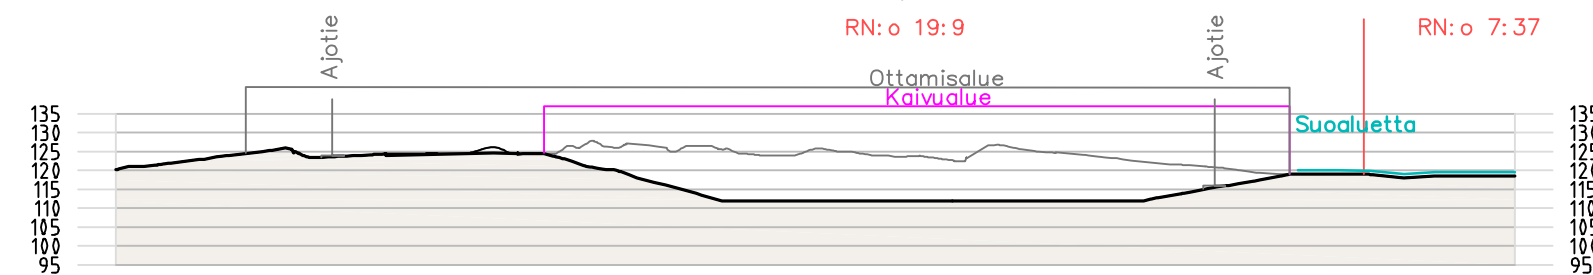

PITUUSLEIKKAUS A-A
1:2000/1:2000

POIKKILEIKKAUS 5-5
1:2000/1:2000

POIKKILEIKKAUS 4-4
1:2000/1:2000

POIKKILEIKKAUS 3-3
1:2000/1:2000

POIKKILEIKKAUS 2-2
1:2000/1:2000

POIKKILEIKKAUS 1-1
1:2000/1:2000

Z:\1 Projektit\1413 Koneurakointi J & M Lehtonen Vierumäen alue\2 Piirustukset\Ottamis suunnitelma 2024 GK26-v1.3.dwg