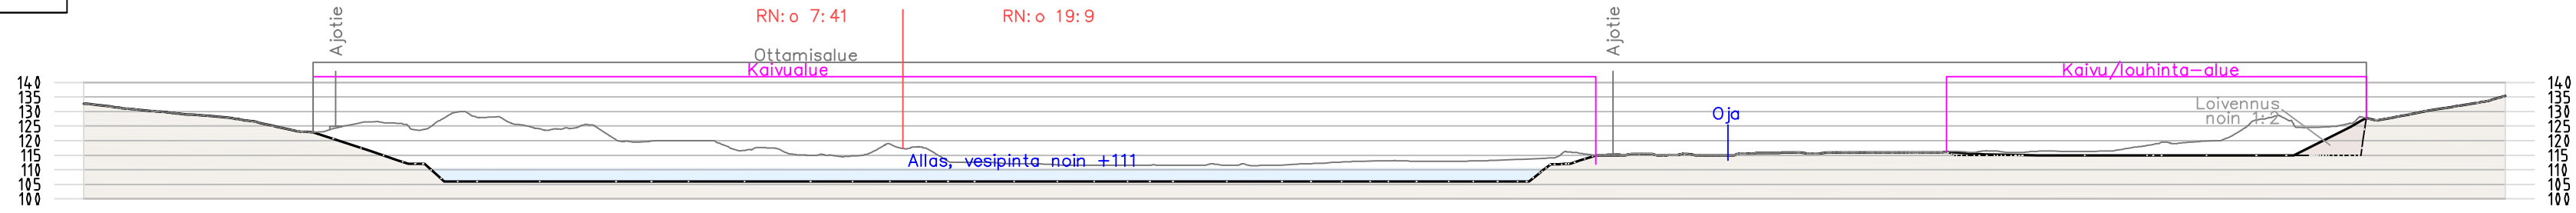

PITUUSLEIKKAUS A-A
1:2000/1:2000

POIKKILEIKKAUS 5-5
1:2000/1:2000

POIKKILEIKKAUS 4-4
1:2000/1:2000

POIKKILEIKKAUS 3-3
1:2000/1:2000

POIKKILEIKKAUS 2-2
1:2000/1:2000

POIKKILEIKKAUS 1-1
1:2000/1:2000

Z:\1 Projektit\1413 Koneurakointi J & M Lehtonen Vierumäen alue\2 Piirustukset\Ottamis suunnitelma 2024 GK26-v1.3.dwg