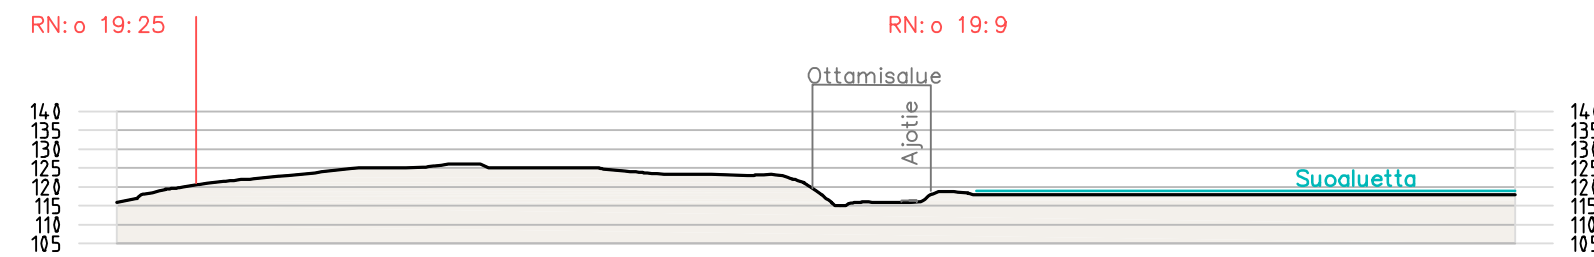

PITUUSLEIKKAUS A-A
1:2000/1:2000

POIKKILEIKKAUS 5-5
1:2000/1:2000

POIKKILEIKKAUS 4-4
1:2000/1:2000

POIKKILEIKKAUS 3-3
1:2000/1:2000

POIKKILEIKKAUS 2-2
1:2000/1:2000

POIKKILEIKKAUS 1-1
1:2000/1:2000

Z:\1 Projektit\1413 Koneurakointi J & M Lehtonen Vierumäen alue\2 Piirustukset\Ottamis suunnitelma 2024 GK26-v1.3.dwg