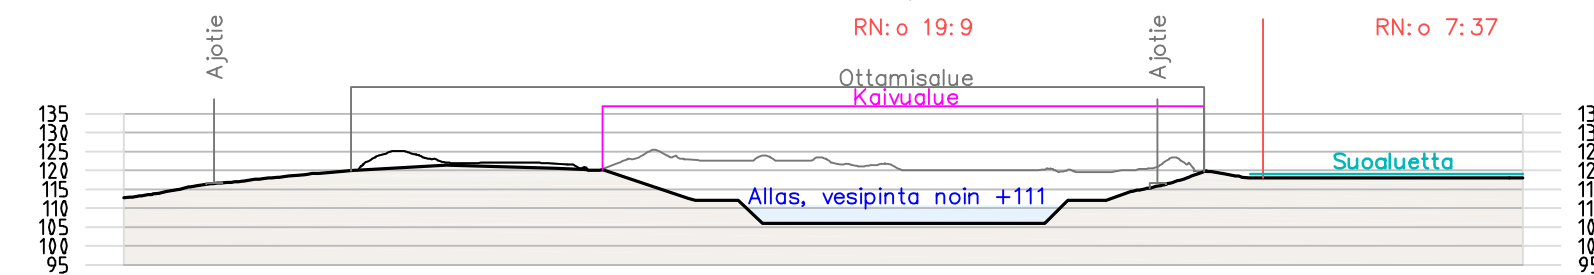

PITUUSLEIKKAUS A-A
1:2000/1:2000

POIKKILEIKKAUS 5-5
1:2000/1:2000

POIKKILEIKKAUS 4-4
1:2000/1:2000

POIKKILEIKKAUS 3-3
1:2000/1:2000

POIKKILEIKKAUS 2-2
1:2000/1:2000

POIKKILEIKKAUS 1-1
1:2000/1:2000

Z:\1 Projektit\1413 Koneurakointi J & M Lehtonen Vierumäen alue\2 Piirustukset\Ottamis suunnitelma 2024 GK26-v1.3.dwg