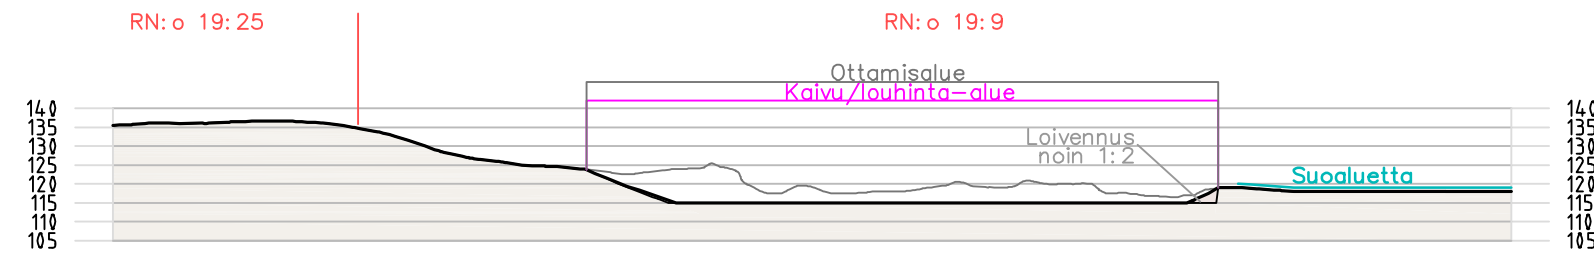

PITUUSLEIKKAUS A-A
1:2000/1:2000

POIKKILEIKKAUS 5-5
1:2000/1:2000

POIKKILEIKKAUS 4-4
1:2000/1:2000

POIKKILEIKKAUS 3-3
1:2000/1:2000

POIKKILEIKKAUS 2-2
1:2000/1:2000

POIKKILEIKKAUS 1-1
1:2000/1:2000

Z:\1 Projektit\1413 Koneurakointi J & M Lehtonen Vierumäen alue\2 Piirustukset\Ottamis suunnitelma 2024 GK26-v1.3.dwg