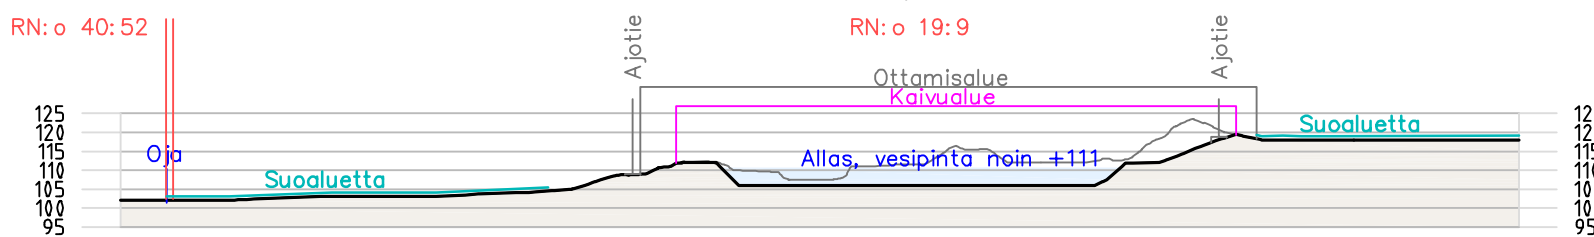

PITUUSLEIKKAUS A-A
1:2000/1:2000

POIKKILEIKKAUS 5-5
1:2000/1:2000

POIKKILEIKKAUS 4-4
1:2000/1:2000

POIKKILEIKKAUS 3-3
1:2000/1:2000

POIKKILEIKKAUS 2-2
1:2000/1:2000

POIKKILEIKKAUS 1-1
1:2000/1:2000

Z:\1 Projektit\1413 Koneurakointi J & M Lehtonen Vierumäen alue\2 Piirustukset\Ottamis suunnitelma 2024 GK26-v1.3.dwg