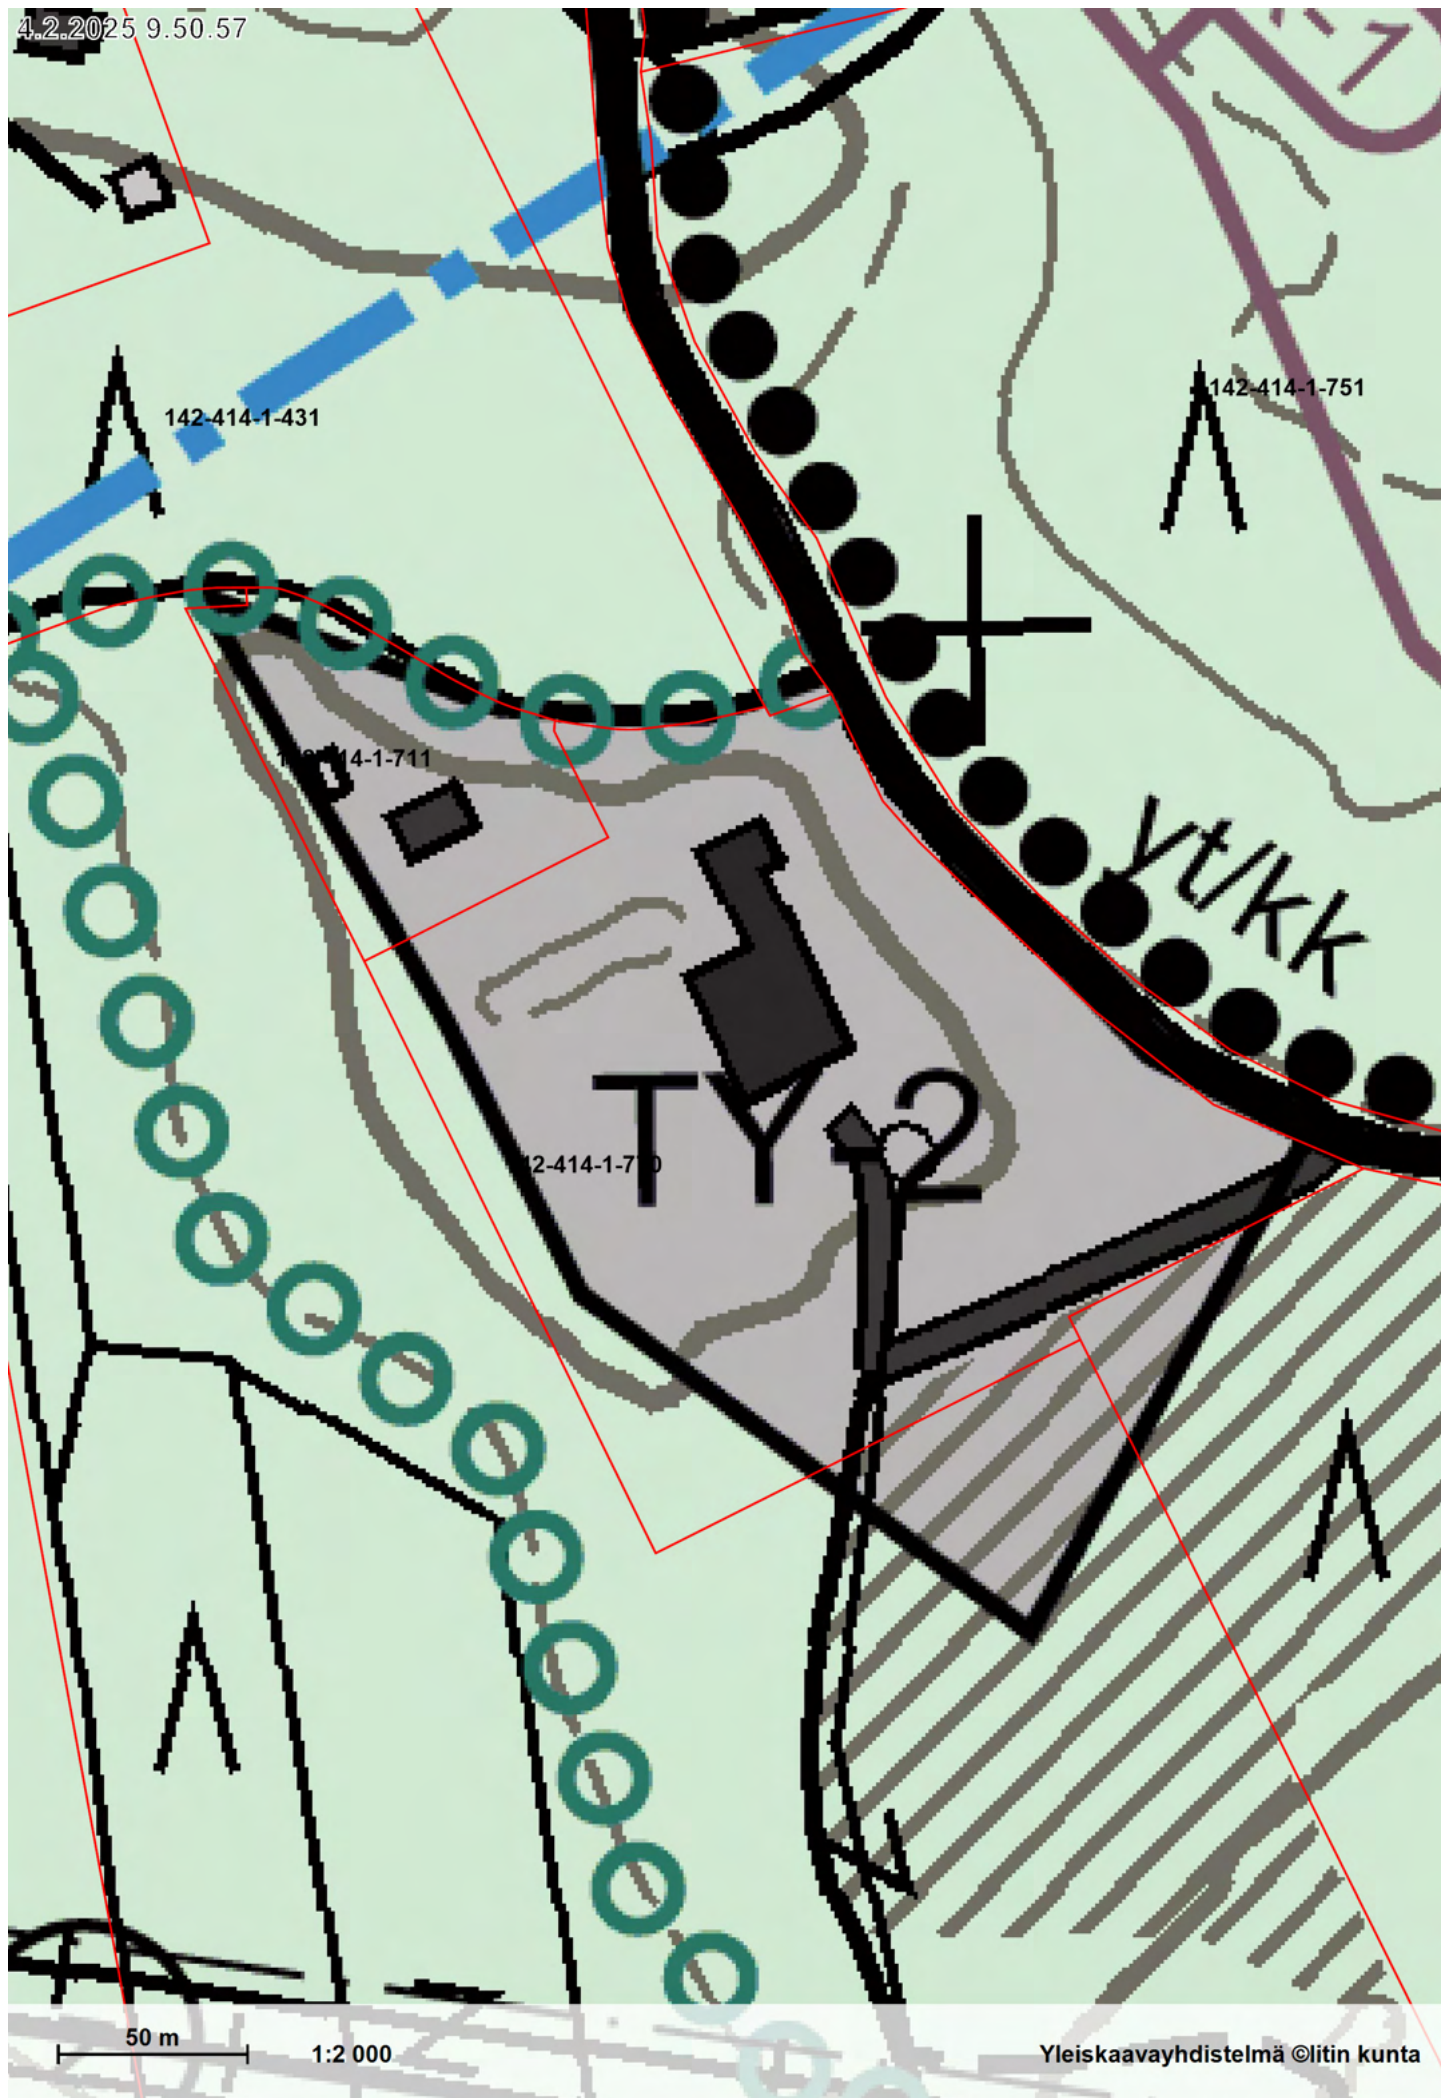

4.2.2025 9.50.57

50 m

1:2 000

Yleiskaavayhdistelmä ©Iitin kunta