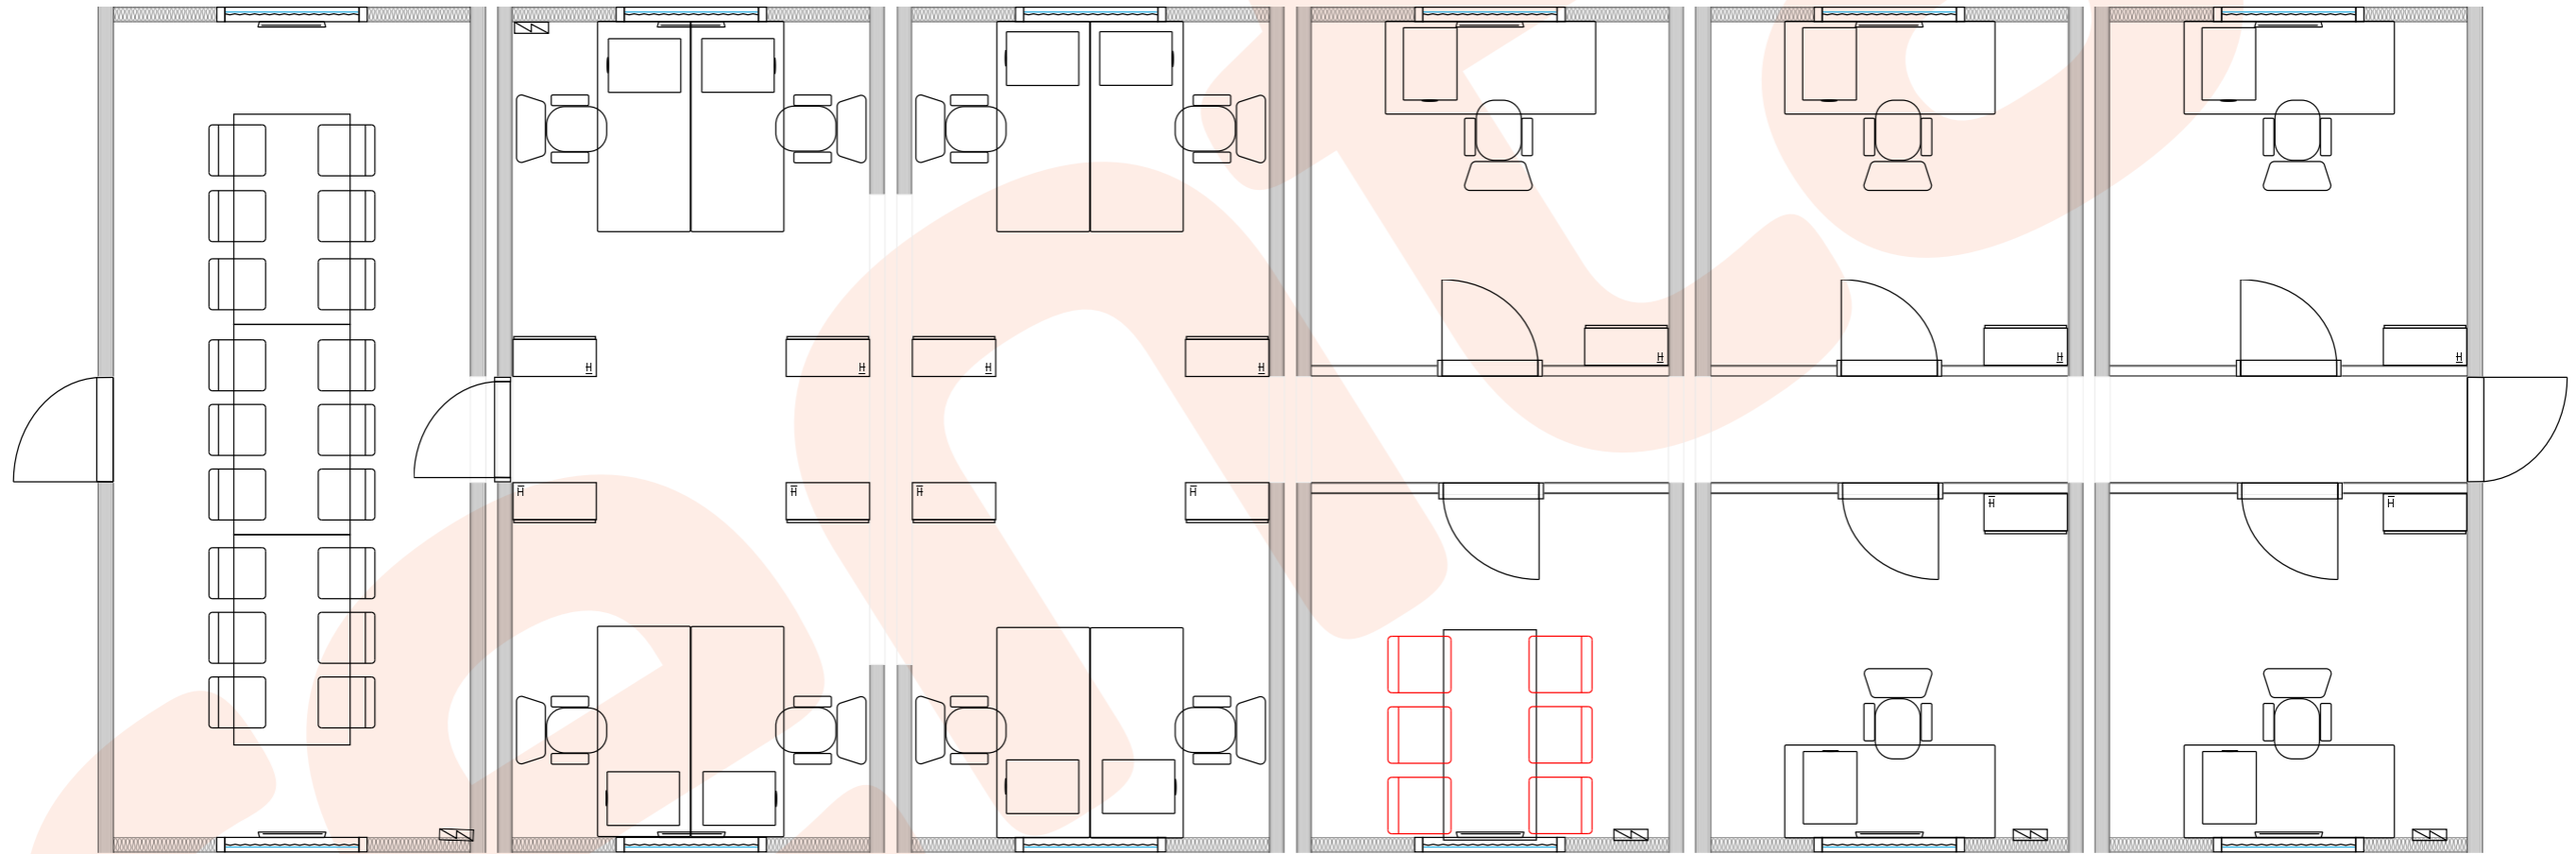

21755

7295

Ground Plan

Asiakas	Kuvan nimi	Työ nro	Mittakaava
Lekatech Oy	Kausala	x	1:61

Neuvottelutilan tuoli

Neuvottelutilan pöytä, iso

Lämpöpatteri, keskikoko

Ilmastointilaite, mini

Laatikosto

Toimistotuoli

Muovituoli

Ikkuna

Ilmalämpöpumppu, ulkoyksikkö

Ilmalämpöpumppu, sisäyksikkö

Sulakekaappi

Mappihylly, korkea

Toimistopöytä, taittoj.

Ruokapöytä, iso

Ulko-ovi, oikea

Sisäovi, oikea

Symbolit

Asiakas

Lekatech Oy

Kuvan nimi