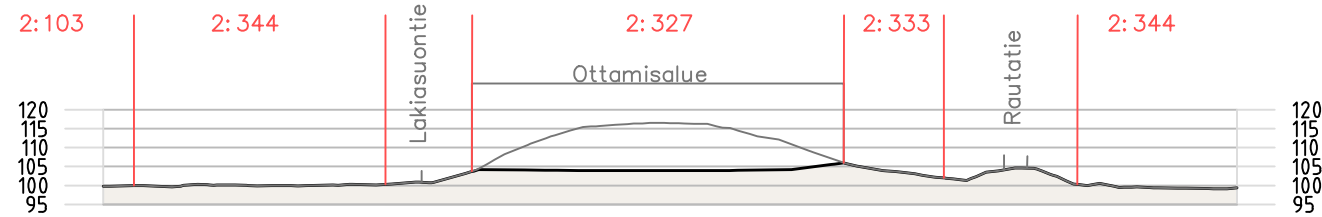

POIKKILEIKKAUS 5-5
1:2000/1:2000

POIKKILEIKKAUS 4-4
1:2000/1:2000

POIKKILEIKKAUS 3-3
1:2000/1:2000

POIKKILEIKKAUS 2-2
1:2000/1:2000

POIKKILEIKKAUS 1-1
1:2000/1:2000

Z:\1 Projektit\1382 Väntynkangas M.Lindgren Lupahak- maa-ainesalue Iitti\2 Piirustukset\Ottamissuunnitelma 2024 M.Lindgren.dwg