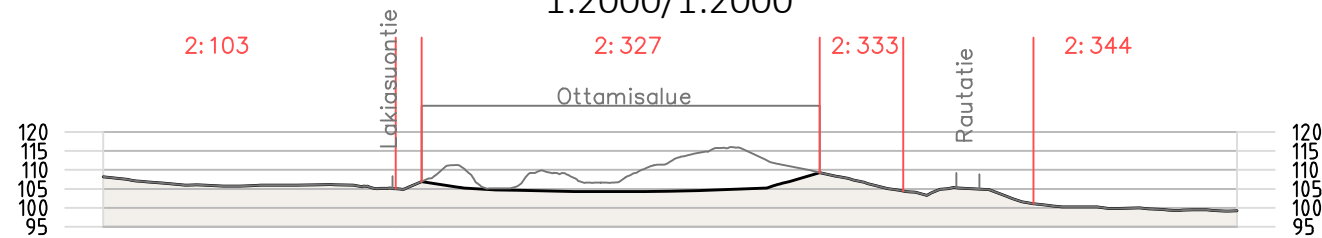

POIKKILEIKKAUS 5-5
1:2000/1:2000

POIKKILEIKKAUS 4-4
1:2000/1:2000

POIKKILEIKKAUS 3-3
1:2000/1:2000

POIKKILEIKKAUS 2-2
1:2000/1:2000

POIKKILEIKKAUS 1-1
1:2000/1:2000

Z:\1 Projektit\1382 Väntynkangas M.Lindgren Lupahak- maa-ainesalue Iitti\2 Piirustukset\Ottamissuunnitelma 2024 M.Lindgren.dwg