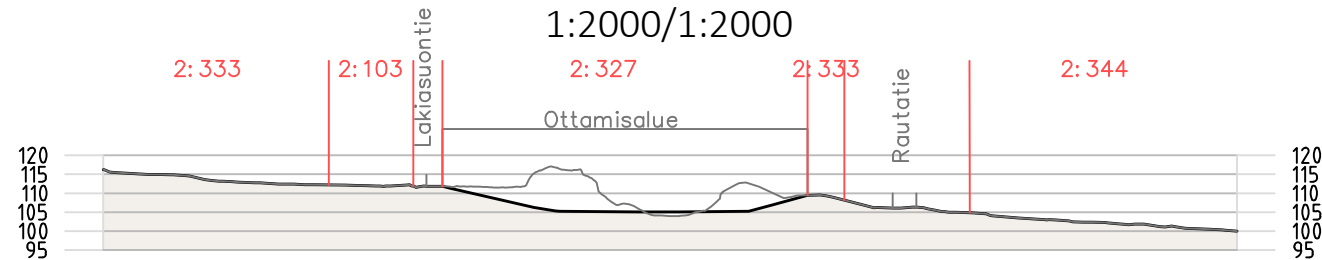

POIKKILEIKKAUS 5-5
1:2000/1:2000

POIKKILEIKKAUS 4-4
1:2000/1:2000

POIKKILEIKKAUS 3-3
1:2000/1:2000

POIKKILEIKKAUS 2-2
1:2000/1:2000

POIKKILEIKKAUS 1-1
1:2000/1:2000

Z:\1 Projektit\1382 Väntynkangas M.Lindgren Lupahak- maa-ainesalue Iitti\2 Piirustukset\Ottamissuunnitelma 2024 M.Lindgren.dwg