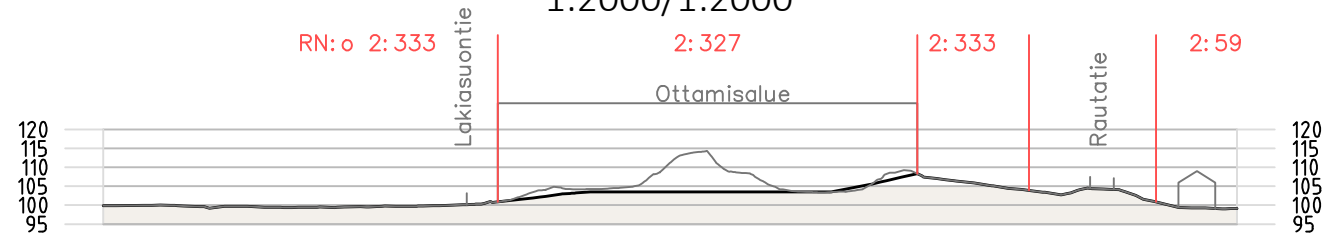

POIKKILEIKKAUS 5-5
1:2000/1:2000

POIKKILEIKKAUS 4-4
1:2000/1:2000

POIKKILEIKKAUS 3-3
1:2000/1:2000

POIKKILEIKKAUS 2-2
1:2000/1:2000

POIKKILEIKKAUS 1-1
1:2000/1:2000

Z:\1 Projektit\1382 Väntynkangas M.Lindgren Lupahak- maa-ainesalue Iitti\2 Piirustukset\Ottamissuunnitelma 2024 M.Lindgren.dwg