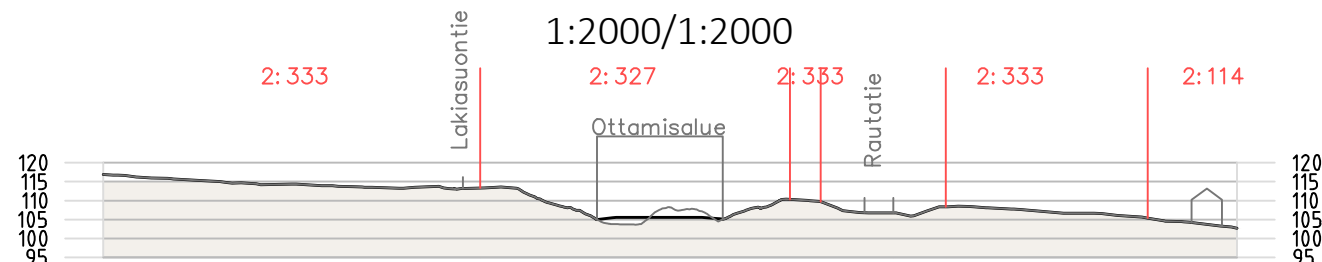

POIKKILEIKKAUS 5-5
1:2000/1:2000

POIKKILEIKKAUS 4-4
1:2000/1:2000

POIKKILEIKKAUS 3-3
1:2000/1:2000

POIKKILEIKKAUS 2-2
1:2000/1:2000

POIKKILEIKKAUS 1-1
1:2000/1:2000

Z:\1 Projektit\1382 Väntynkangas M.Lindgren Lupahak- maa-ainesalue Iitti\2 Piirustukset\Ottamissuunnitelma 2024 M.Lindgren.dwg